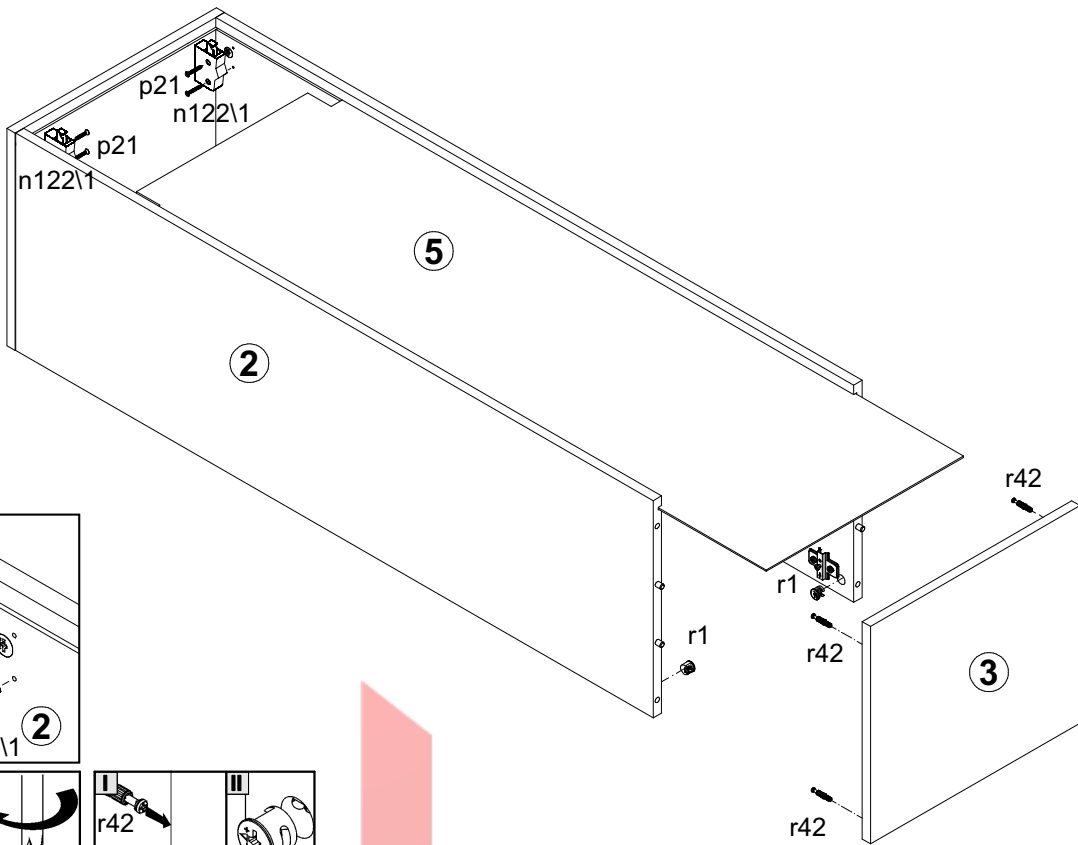

ВУШЕР

Пенал навісний / Пенал навесной_SFW 1D

A	B	C		D
1	S154-004	396	1246	1/1
2	S154-105-01	1218	360	1/1
3	S154-201	400	360	1/1
4	S154-303	367	330	1/1
5	S154-904-01	1228	377	1/1

3x a2	3x b1	1x c25313	8x d1 φ5x17 mm	8x f1 φ8x30 mm	10x l2	2x n1221
2x o21 silikon	4x p21 φ4x30 mm	2x p9 φ4x30 mm	8x r1 φ1.5x12mm #16	8x r42	6x s4	6x s2 ø16

1

2

3

4