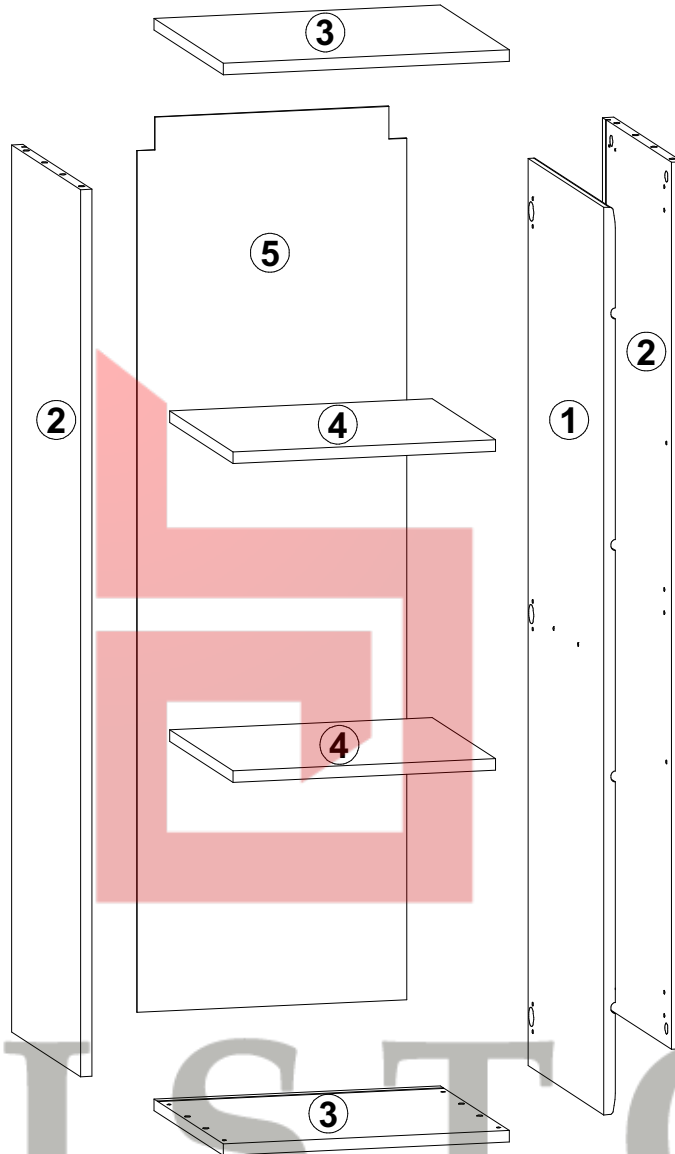

ВУШЕР

Пенал навісний / Пенал навесной_SFW 1D

A	B	C		D
1	S154-004	396	1246	1/1
2	S154-105-01	1218	360	1/1
3	S154-201	400	360	1/1
4	S154-303	367	330	1/1
5	S154-904-01	1228	377	1/1

3x a2	3x b1	1x c25313	8x d1 φ5x17 mm	8x f1 φ8x30 mm	10x l2	2x n1221
2x o21 silikon	4x p21 φ4x30 mm	2x p9 φ4x30 mm	8x r1 φ1.5x12mm #16	8x r42	6x s4	6x s2 ø16

1

2

3

4