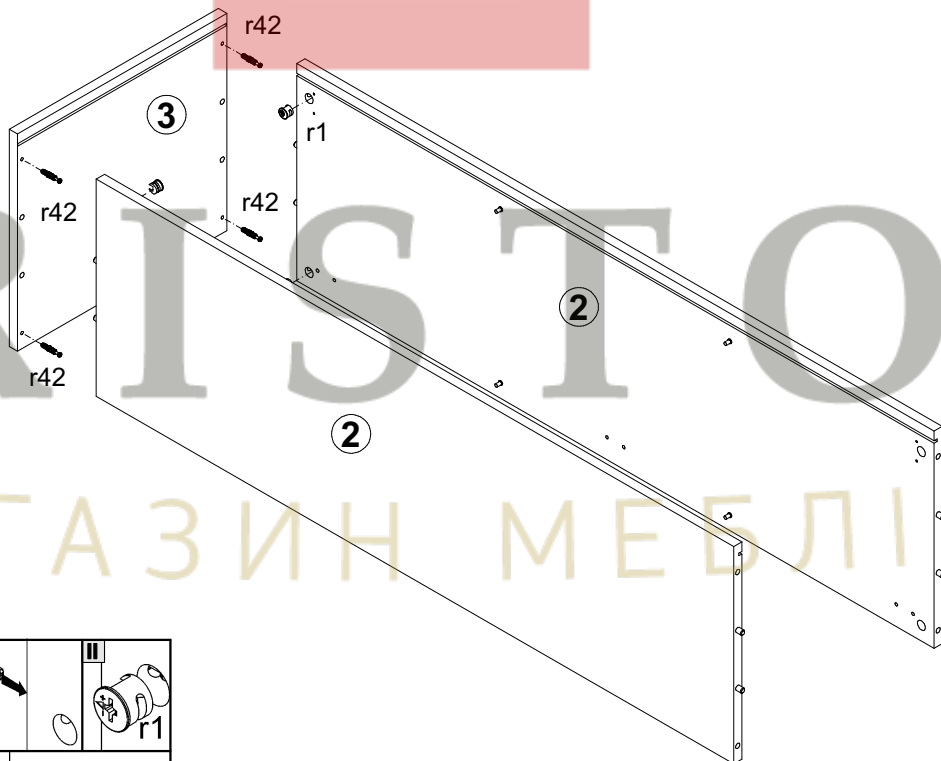

ВУШЕР

Пенал навісний / Пенал навесной_SFW 1D

A	B	C		D
1	S154-004	396	1246	1/1
2	S154-105-01	1218	360	1/1
3	S154-201	400	360	1/1
4	S154-303	367	330	1/1
5	S154-904-01	1228	377	1/1

3x a2	3x b1	1x c25313	8x d1 φ5x17 mm	8x f1 φ8x30 mm	10x l2	2x n1221
2x o21 silikon	4x p21 φ4x30 mm	2x p9 φ4x30 mm	8x r1 φ1.5x12mm #16	8x r42	6x s4	6x s2 ø16

1

2

3

4