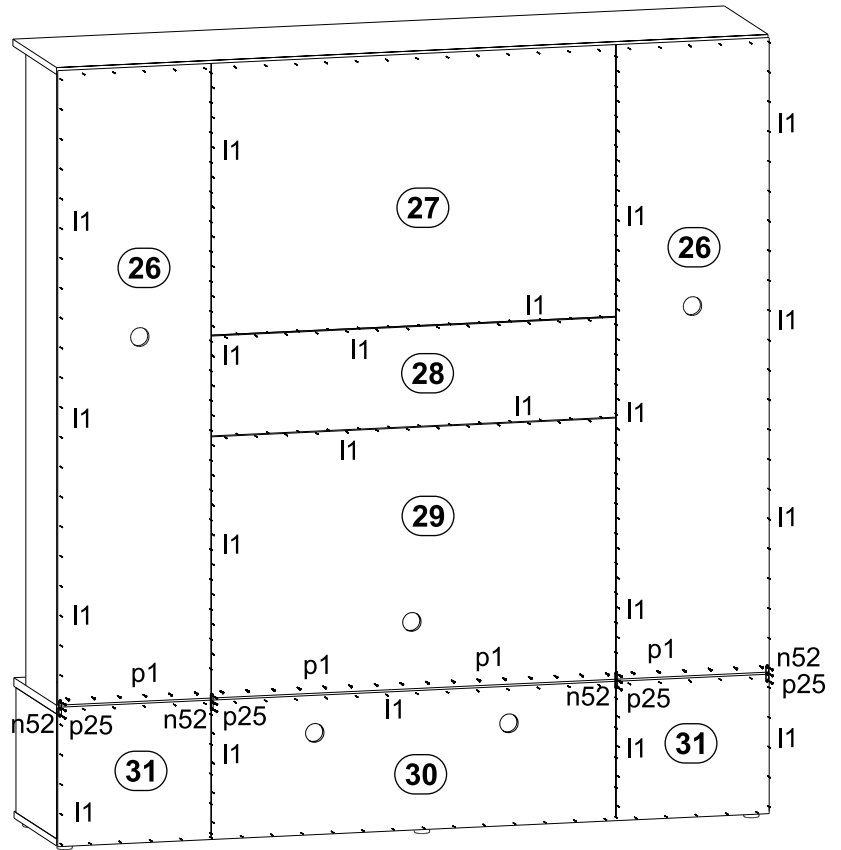

АМАДЕУС

Секція РТВ / Секция РТВ

A	B	C	D	
1	NS1-107	1691	340	1/8
2	NS1-106	1691	340	1/8
3	NS1-109	1691	340	1/8
4	NS1-108	1691	340	1/8
5	NS1-102	400	495	4/8
6	NS1-111	400	471	4/8
7	NS1-105	400	495	4/8
8	NS1-104	400	495	4/8
9	NS1-204	2100	503	2/8
10	NS1-205	2100	500	2/8
11	NS1-307	542	471	4/8
12	NS1-304	542	471	4/8
13	NS1-203	2100	348	2/8
14	NS1-306	1100	290	3/8
15	NS1-305	1100	290	3/8
16	NS1-110	202	285	3/8
17	NS1-303	455	311	4/8
18	NS1-401	455	80	4/8
19	NS1-403	1110	80	3/8
20	NS1-404	455	80	4/8
21	NS1-402	455	80	4/8
22	NS1-502	450	120	5/8
23	NS1-503	450	120	5/8
24	NS1-501-01	485	120	5/8
25	NS1-902	500	449	7/8
26	NS1-905	1660	486	7/8
27	NS1-906	730	1120	7/8
28	NS1-909	224	1120	7/8
29	NS1-908	706	1120	7/8
30	NS1-904	445	1120	7/8
31	NS1-907	445	486	7/8
32	NS1-505	454	308	8/8
33	NS1-002	1340	450	6/8
34	NS1-001	1340	450	6/8
35	NS1-004	450	395	5/8
36	NS1-006	545	197	5/8
37	NS1-005	545	197	5/8

4x a1	4x b1	6x a43	6x b13	6x c333	24x φ5x17 мм d3	4x ∅6x15 мм d4	9x φ6x13 мм e3
12x ∅6,3x13 мм e5	22x φ7x60 мм e8	8x φ5x50 мм e32	66x ∅8x30 мм f1	8x M4x20 мм j1	4x M4x11 мм j3	6x k27	225x l1
4x 62x12/1 мм n52	4x o1	2x o4	4x ∅4,5/∅8x0,5 мм o26	23x ∅3,5x13 мм p1	12x φ3,5x20 мм p7	4x ∅3,5x20 мм p20	8x φ3x13 мм p54
24x ∅15 # 15 r1	40x ∅15 # 22 r3	2x r10	60x r16	20x s1	2x 450 мм w24 ^{CL}	2x 450 мм w24 ^{CR}	2x 450 мм w24 ^{DL}
2x 450 мм w24 ^{DR}	1x n26/1	1x ∅3,5x16 мм p38	40x ∅16 s2	1x z1			

1

2

3

I

4

5

УВАГА!
 При монтажі ручок вітрини
ОБОВ'ЯЗКОВО
 ЗАСТОСУВАТИ ПРОКЛАДКИ $\varnothing 26$ і $\varnothing 1$!

ВНИМАНИЕ!
 При монтаже ручек витрины
ОБЯЗАТЕЛЬНО
 ПРИМЕНЕНИЕ ПРОКЛАДОК $\varnothing 26$ и $\varnothing 1$!