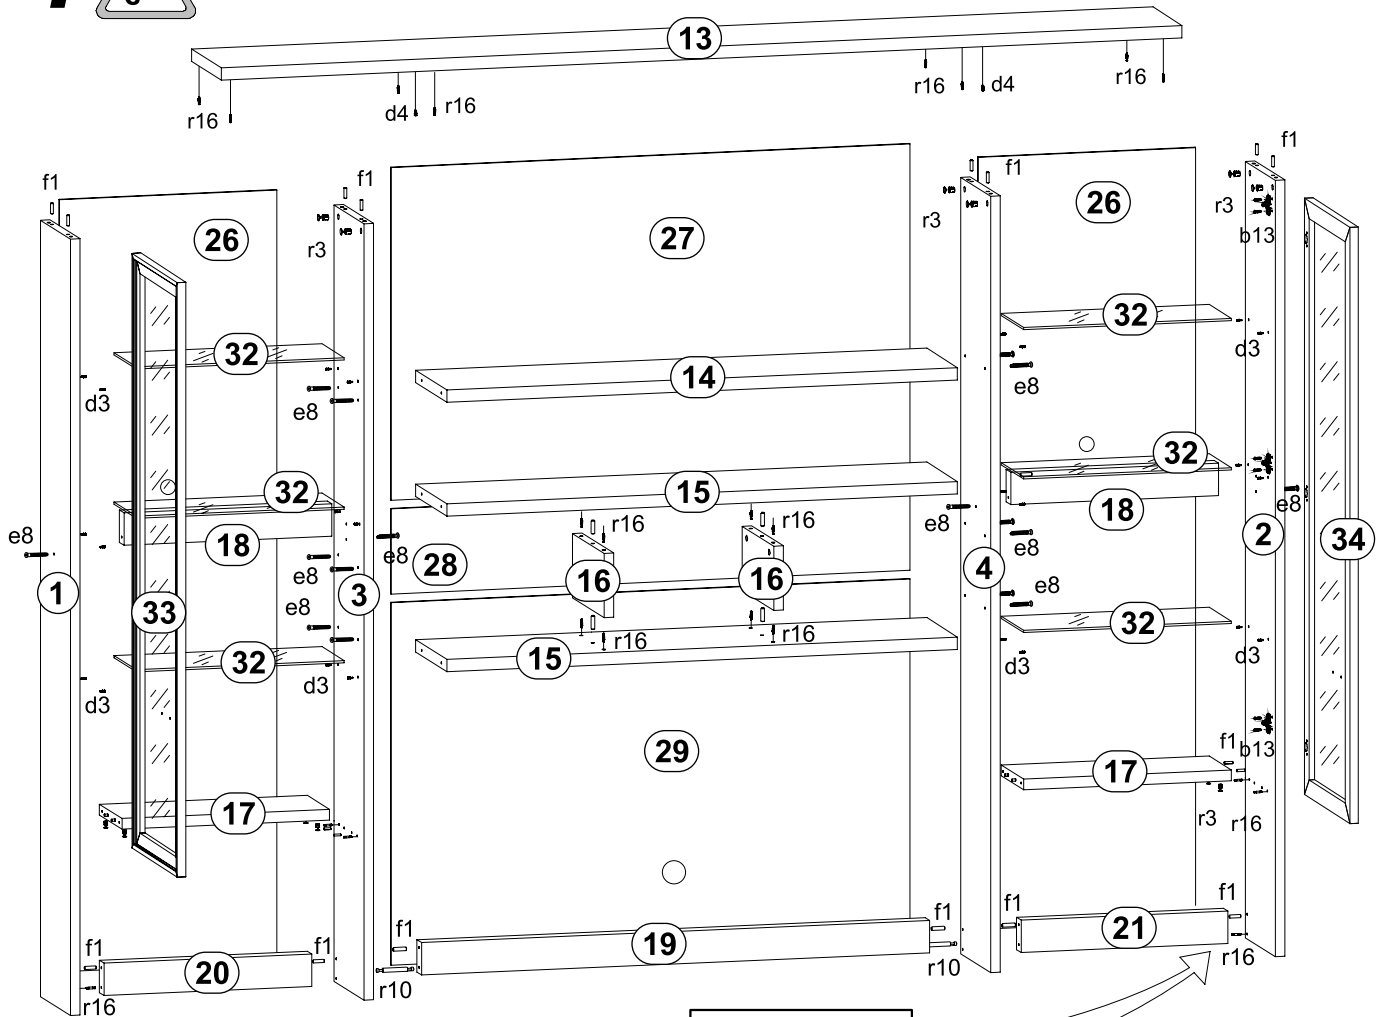

АМАДЕУС

Секція РТВ / Секция РТВ

A	B	C	D	
1	NS1-107	1691	340	1/8
2	NS1-106	1691	340	1/8
3	NS1-109	1691	340	1/8
4	NS1-108	1691	340	1/8
5	NS1-102	400	495	4/8
6	NS1-111	400	471	4/8
7	NS1-105	400	495	4/8
8	NS1-104	400	495	4/8
9	NS1-204	2100	503	2/8
10	NS1-205	2100	500	2/8
11	NS1-307	542	471	4/8
12	NS1-304	542	471	4/8
13	NS1-203	2100	348	2/8
14	NS1-306	1100	290	3/8
15	NS1-305	1100	290	3/8
16	NS1-110	202	285	3/8
17	NS1-303	455	311	4/8
18	NS1-401	455	80	4/8
19	NS1-403	1110	80	3/8
20	NS1-404	455	80	4/8
21	NS1-402	455	80	4/8
22	NS1-502	450	120	5/8
23	NS1-503	450	120	5/8
24	NS1-501-01	485	120	5/8
25	NS1-902	500	449	7/8
26	NS1-905	1660	486	7/8
27	NS1-906	730	1120	7/8
28	NS1-909	224	1120	7/8
29	NS1-908	706	1120	7/8
30	NS1-904	445	1120	7/8
31	NS1-907	445	486	7/8
32	NS1-505	454	308	8/8
33	NS1-002	1340	450	6/8
34	NS1-001	1340	450	6/8
35	NS1-004	450	395	5/8
36	NS1-006	545	197	5/8
37	NS1-005	545	197	5/8

4x a1	4x b1	6x a43	6x b13	6x c333	24x φ5x17 мм d3	4x ∅6x15 мм d4	9x φ6x13 мм e3
12x ∅6,3x13 мм e5	22x φ7x60 мм e8	8x φ5x50 мм e32	66x ∅8x30 мм f1	8x M4x20 мм j1	4x M4x11 мм j3	6x k27	225x l1
4x 62x12/1 мм n52	4x o1	2x o4	4x ∅4,5/∅8x0,5 мм o26	23x ∅3,5x13 мм p1	12x φ3,5x20 мм p7	4x ∅3,5x20 мм p20	8x φ3x13 мм p54
24x ∅15 # 15 r1	40x ∅15 # 22 r3	2x r10	60x r16	20x s1	2x 450 мм w24 ^{CL}	2x 450 мм w24 ^{CR}	2x 450 мм w24 ^{DL}
2x 450 мм w24 ^{DR}	1x n26/1	1x ∅3,5x16 мм p38	40x ∅16 s2	1x z1			

1

2

3

I

4

5

УВАГА!
 При монтажі ручок вітрини
ОБОВ'ЯЗКОВО
 ЗАСТОСУВАТИ ПРОКЛАДКИ $\varnothing 26$ і $\varnothing 1$!

ВНИМАНИЕ!
 При монтаже ручек витрины
ОБЯЗАТЕЛЬНО
 ПРИМЕНЕНИЕ ПРОКЛАДОК $\varnothing 26$ и $\varnothing 1$!