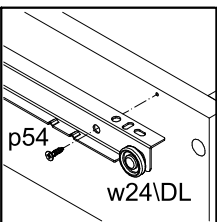

АМАДЕУС

Секція РТВ / Секция РТВ

A	B	C	D	
1	NS1-107	1691	340	1/8
2	NS1-106	1691	340	1/8
3	NS1-109	1691	340	1/8
4	NS1-108	1691	340	1/8
5	NS1-102	400	495	4/8
6	NS1-111	400	471	4/8
7	NS1-105	400	495	4/8
8	NS1-104	400	495	4/8
9	NS1-204	2100	503	2/8
10	NS1-205	2100	500	2/8
11	NS1-307	542	471	4/8
12	NS1-304	542	471	4/8
13	NS1-203	2100	348	2/8
14	NS1-306	1100	290	3/8
15	NS1-305	1100	290	3/8
16	NS1-110	202	285	3/8
17	NS1-303	455	311	4/8
18	NS1-401	455	80	4/8
19	NS1-403	1110	80	3/8
20	NS1-404	455	80	4/8
21	NS1-402	455	80	4/8
22	NS1-502	450	120	5/8
23	NS1-503	450	120	5/8
24	NS1-501-01	485	120	5/8
25	NS1-902	500	449	7/8
26	NS1-905	1660	486	7/8
27	NS1-906	730	1120	7/8
28	NS1-909	224	1120	7/8
29	NS1-908	706	1120	7/8
30	NS1-904	445	1120	7/8
31	NS1-907	445	486	7/8
32	NS1-505	454	308	8/8
33	NS1-002	1340	450	6/8
34	NS1-001	1340	450	6/8
35	NS1-004	450	395	5/8
36	NS1-006	545	197	5/8
37	NS1-005	545	197	5/8

4x a1	4x b1	6x a43	6x b13	6x c333	24x φ5x17 мм d3	4x ∅6x15 мм d4	9x φ6x13 мм e3
12x ∅6,3x13 мм e5	22x φ7x60 мм e8	8x φ5x50 мм e32	66x ∅8x30 мм f1	8x M4x20 мм j1	4x M4x11 мм j3	6x k27	225x l1
4x 62x12/1 мм n52	4x o1	2x o4	4x ∅4,5/∅8x0,5 мм o26	23x ∅3,5x13 мм p1	12x φ3,5x20 мм p7	4x ∅3,5x20 мм p20	8x φ3x13 мм p54
24x ∅15 # 15 r1	40x ∅15 # 22 r3	2x r10	60x r16	20x s1	2x 450 мм w24 ^{CL}	2x 450 мм w24 ^{CR}	2x 450 мм w24 ^{DL}
2x 450 мм w24 ^{DR}	1x n26/1	1x ∅3,5x16 мм p38	40x ∅16 s2	1x z1			

1

2

3

I

4

5

УВАГА!
 При монтажі ручок вітрини
ОБОВ'ЯЗКОВО
 ЗАСТОСУВАТИ ПРОКЛАДКИ $\varnothing 26$ і $\varnothing 1$!

ВНИМАНИЕ!
 При монтаже ручек витрины
ОБЯЗАТЕЛЬНО
 ПРИМЕНЕНИЕ ПРОКЛАДОК $\varnothing 26$ и $\varnothing 1$!