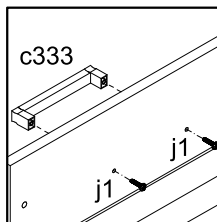

АМАДЕУС

Секція РТВ / Секция РТВ

A	B	C	D	
1	NS1-107	1691	340	1/8
2	NS1-106	1691	340	1/8
3	NS1-109	1691	340	1/8
4	NS1-108	1691	340	1/8
5	NS1-102	400	495	4/8
6	NS1-111	400	471	4/8
7	NS1-105	400	495	4/8
8	NS1-104	400	495	4/8
9	NS1-204	2100	503	2/8
10	NS1-205	2100	500	2/8
11	NS1-307	542	471	4/8
12	NS1-304	542	471	4/8
13	NS1-203	2100	348	2/8
14	NS1-306	1100	290	3/8
15	NS1-305	1100	290	3/8
16	NS1-110	202	285	3/8
17	NS1-303	455	311	4/8
18	NS1-401	455	80	4/8
19	NS1-403	1110	80	3/8
20	NS1-404	455	80	4/8
21	NS1-402	455	80	4/8
22	NS1-502	450	120	5/8
23	NS1-503	450	120	5/8
24	NS1-501-01	485	120	5/8
25	NS1-902	500	449	7/8
26	NS1-905	1660	486	7/8
27	NS1-906	730	1120	7/8
28	NS1-909	224	1120	7/8
29	NS1-908	706	1120	7/8
30	NS1-904	445	1120	7/8
31	NS1-907	445	486	7/8
32	NS1-505	454	308	8/8
33	NS1-002	1340	450	6/8
34	NS1-001	1340	450	6/8
35	NS1-004	450	395	5/8
36	NS1-006	545	197	5/8
37	NS1-005	545	197	5/8

4x a1	4x b1	6x a43	6x b13	6x c333	24x φ5x17 мм d3	4x ∅6x15 мм d4	9x φ6x13 мм e3
12x ∅6,3x13 мм e5	22x φ7x60 мм e8	8x φ5x50 мм e32	66x ∅8x30 мм f1	8x M4x20 мм j1	4x M4x11 мм j3	6x k27	225x l1
4x 62x12/1 мм n52	4x o1	2x o4	4x ∅4,5/∅8x0,5 мм o26	23x ∅3,5x13 мм p1	12x φ3,5x20 мм p7	4x ∅3,5x20 мм p20	8x φ3x13 мм p54
24x ∅15 # 15 r1	40x ∅15 # 22 r3	2x r10	60x r16	20x s1	2x 450 мм w24 ^{CL}	2x 450 мм w24 ^{CR}	2x 450 мм w24 ^{DL}
2x 450 мм w24 ^{DR}	1x n26/1	1x ∅3,5x16 мм p38	40x ∅16 s2	1x z1			

1

2

3

I

4

5

УВАГА!
 При монтажі ручок вітрини
ОБОВ'ЯЗКОВО
 ЗАСТОСУВАТИ ПРОКЛАДКИ $\varnothing 26$ і $\varnothing 1$!

ВНИМАНИЕ!
 При монтаже ручек витрины
ОБЯЗАТЕЛЬНО
 ПРИМЕНЕНИЕ ПРОКЛАДОК $\varnothing 26$ и $\varnothing 1$!