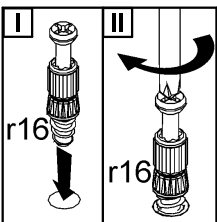

АМАДЕУС

Секція РТВ / Секция РТВ

A	B	C	D	
1	NS1-107	1691	340	1/8
2	NS1-106	1691	340	1/8
3	NS1-109	1691	340	1/8
4	NS1-108	1691	340	1/8
5	NS1-102	400	495	4/8
6	NS1-111	400	471	4/8
7	NS1-105	400	495	4/8
8	NS1-104	400	495	4/8
9	NS1-204	2100	503	2/8
10	NS1-205	2100	500	2/8
11	NS1-307	542	471	4/8
12	NS1-304	542	471	4/8
13	NS1-203	2100	348	2/8
14	NS1-306	1100	290	3/8
15	NS1-305	1100	290	3/8
16	NS1-110	202	285	3/8
17	NS1-303	455	311	4/8
18	NS1-401	455	80	4/8
19	NS1-403	1110	80	3/8
20	NS1-404	455	80	4/8
21	NS1-402	455	80	4/8
22	NS1-502	450	120	5/8
23	NS1-503	450	120	5/8
24	NS1-501-01	485	120	5/8
25	NS1-902	500	449	7/8
26	NS1-905	1660	486	7/8
27	NS1-906	730	1120	7/8
28	NS1-909	224	1120	7/8
29	NS1-908	706	1120	7/8
30	NS1-904	445	1120	7/8
31	NS1-907	445	486	7/8
32	NS1-505	454	308	8/8
33	NS1-002	1340	450	6/8
34	NS1-001	1340	450	6/8
35	NS1-004	450	395	5/8
36	NS1-006	545	197	5/8
37	NS1-005	545	197	5/8

4x a1	4x b1	6x a43	6x b13	6x c333	24x φ5x17 мм d3	4x ∅6x15 мм d4	9x φ6x13 мм e3
12x ∅6,3x13 мм e5	22x φ7x60 мм e8	8x φ5x50 мм e32	66x ∅8x30 мм f1	8x M4x20 мм j1	4x M4x11 мм j3	6x k27	225x l1
4x 62x12/1 мм n52	4x o1	2x o4	4x ∅4,5/∅8x0,5 мм o26	23x ∅3,5x13 мм p1	12x φ3,5x20 мм p7	4x ∅3,5x20 мм p20	8x φ3x13 мм p54
24x ∅15 # 15 r1	40x ∅15 # 22 r3	2x r10	60x r16	20x s1	2x 450 мм w24 ^{CL}	2x 450 мм w24 ^{CR}	2x 450 мм w24 ^{DL}
2x 450 мм w24 ^{DR}	1x n26/1	1x ∅3,5x16 мм p38	40x ∅16 s2	1x z1			

1

2

3

I

4

5

УВАГА!
 При монтажі ручок вітрини
ОБОВ'ЯЗКОВО
 ЗАСТОСУВАТИ ПРОКЛАДКИ $\varnothing 26$ і $\varnothing 1$!

ВНИМАНИЕ!
 При монтаже ручек витрины
ОБЯЗАТЕЛЬНО
 ПРИМЕНЕНИЕ ПРОКЛАДОК $\varnothing 26$ и $\varnothing 1$!