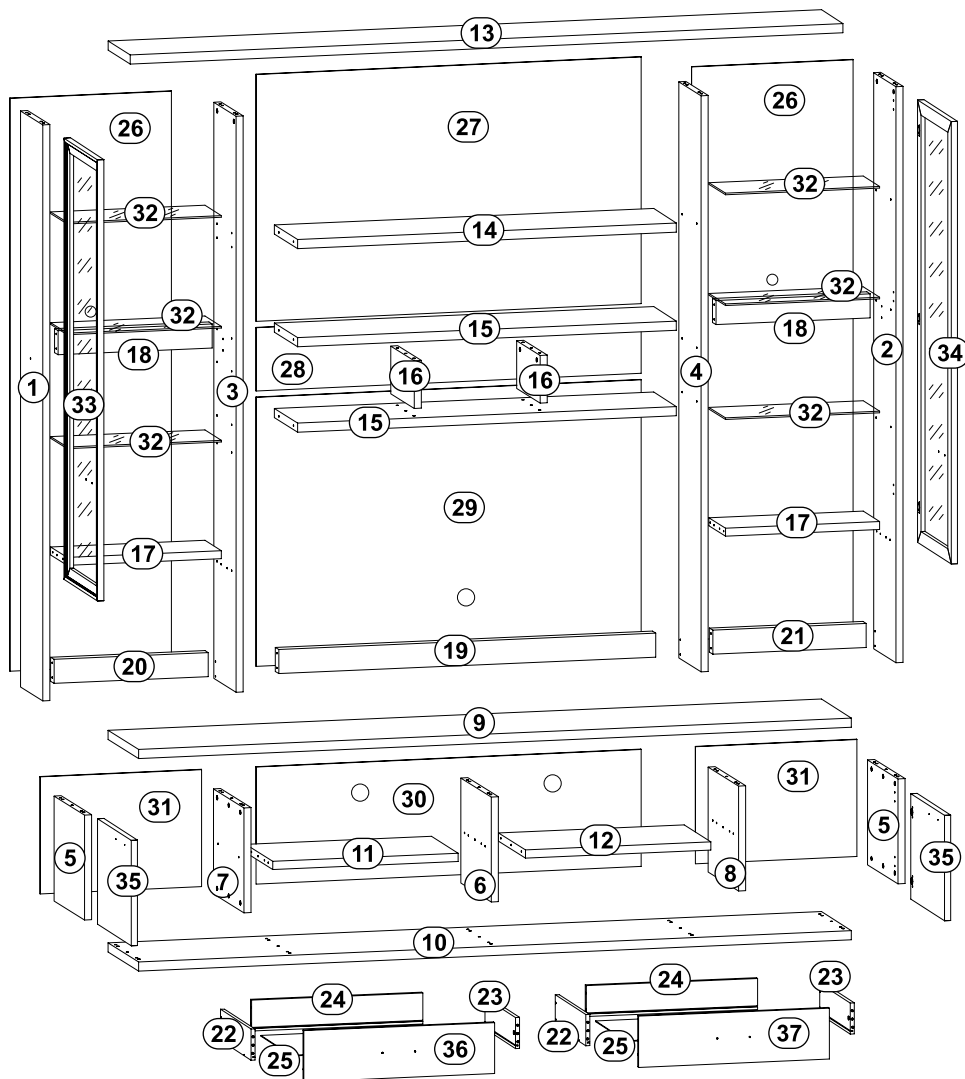

АМАДЕУС

Секція РТВ / Секция РТВ

A	B	C	D	
1	NS1-107	1691	340	1/8
2	NS1-106	1691	340	1/8
3	NS1-109	1691	340	1/8
4	NS1-108	1691	340	1/8
5	NS1-102	400	495	4/8
6	NS1-111	400	471	4/8
7	NS1-105	400	495	4/8
8	NS1-104	400	495	4/8
9	NS1-204	2100	503	2/8
10	NS1-205	2100	500	2/8
11	NS1-307	542	471	4/8
12	NS1-304	542	471	4/8
13	NS1-203	2100	348	2/8
14	NS1-306	1100	290	3/8
15	NS1-305	1100	290	3/8
16	NS1-110	202	285	3/8
17	NS1-303	455	311	4/8
18	NS1-401	455	80	4/8
19	NS1-403	1110	80	3/8
20	NS1-404	455	80	4/8
21	NS1-402	455	80	4/8
22	NS1-502	450	120	5/8
23	NS1-503	450	120	5/8
24	NS1-501-01	485	120	5/8
25	NS1-902	500	449	7/8
26	NS1-905	1660	486	7/8
27	NS1-906	730	1120	7/8
28	NS1-909	224	1120	7/8
29	NS1-908	706	1120	7/8
30	NS1-904	445	1120	7/8
31	NS1-907	445	486	7/8
32	NS1-505	454	308	8/8
33	NS1-002	1340	450	6/8
34	NS1-001	1340	450	6/8
35	NS1-004	450	395	5/8
36	NS1-006	545	197	5/8
37	NS1-005	545	197	5/8

4x a1	4x b1	6x a43	6x b13	6x c333	24x φ5x17 мм d3	4x ∅6x15 мм d4	9x φ6x13 мм e3
12x ∅6,3x13 мм e5	22x φ7x60 мм e8	8x φ5x50 мм e32	66x ∅8x30 мм f1	8x M4x20 мм j1	4x M4x11 мм j3	6x k27	225x l1
4x 62x12/1 мм n52	4x o1	2x o4	4x ∅4,5/∅8x0,5 мм o26	23x ∅3,5x13 мм p1	12x φ3,5x20 мм p7	4x ∅3,5x20 мм p20	8x φ3x13 мм p54
24x ∅15 # 15 r1	40x ∅15 # 22 r3	2x r10	60x r16	20x s1	2x 450 мм w24 ^{CL}	2x 450 мм w24 ^{CR}	2x 450 мм w24 ^{DL}
2x 450 мм w24 ^{DR}	1x n26/1	1x ∅3,5x16 мм p38	40x ∅16 s2	1x z1			

1

2

3

I

4

5

УВАГА!
 При монтажі ручок вітрини
ОБОВ'ЯЗКОВО
 ЗАСТОСУВАТИ ПРОКЛАДКИ $\varnothing 26$ і $\varnothing 1$!

ВНИМАНИЕ!
 При монтаже ручек витрины
ОБЯЗАТЕЛЬНО
 ПРИМЕНЕНИЕ ПРОКЛАДОК $\varnothing 26$ и $\varnothing 1$!