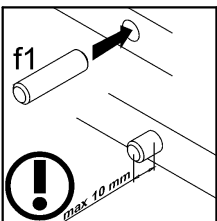

АМАДЕУС

Секція РТВ / Секция РТВ

A	B	C	D	
1	NS1-107	1691	340	1/8
2	NS1-106	1691	340	1/8
3	NS1-109	1691	340	1/8
4	NS1-108	1691	340	1/8
5	NS1-102	400	495	4/8
6	NS1-111	400	471	4/8
7	NS1-105	400	495	4/8
8	NS1-104	400	495	4/8
9	NS1-204	2100	503	2/8
10	NS1-205	2100	500	2/8
11	NS1-307	542	471	4/8
12	NS1-304	542	471	4/8
13	NS1-203	2100	348	2/8
14	NS1-306	1100	290	3/8
15	NS1-305	1100	290	3/8
16	NS1-110	202	285	3/8
17	NS1-303	455	311	4/8
18	NS1-401	455	80	4/8
19	NS1-403	1110	80	3/8
20	NS1-404	455	80	4/8
21	NS1-402	455	80	4/8
22	NS1-502	450	120	5/8
23	NS1-503	450	120	5/8
24	NS1-501-01	485	120	5/8
25	NS1-902	500	449	7/8
26	NS1-905	1660	486	7/8
27	NS1-906	730	1120	7/8
28	NS1-909	224	1120	7/8
29	NS1-908	706	1120	7/8
30	NS1-904	445	1120	7/8
31	NS1-907	445	486	7/8
32	NS1-505	454	308	8/8
33	NS1-002	1340	450	6/8
34	NS1-001	1340	450	6/8
35	NS1-004	450	395	5/8
36	NS1-006	545	197	5/8
37	NS1-005	545	197	5/8

4x a1	4x b1	6x a43	6x b13	6x c333	24x φ5x17 мм d3	4x ∅6x15 мм d4	9x φ6x13 мм e3
12x ∅6,3x13 мм e5	22x φ7x60 мм e8	8x φ5x50 мм e32	66x ∅8x30 мм f1	8x M4x20 мм j1	4x M4x11 мм j3	6x k27	225x l1
4x 62x12/1 мм n52	4x o1	2x o4	4x ∅4,5/∅8x0,5 мм o26	23x ∅3,5x13 мм p1	12x φ3,5x20 мм p7	4x ∅3,5x20 мм p20	8x φ3x13 мм p54
24x ∅15 # 15 r1	40x ∅15 # 22 r3	2x r10	60x r16	20x s1	2x 450 мм w24 ^{CL}	2x 450 мм w24 ^{CR}	2x 450 мм w24 ^{DL}
2x 450 мм w24 ^{DR}	1x n26/1	1x ∅3,5x16 мм p38	40x ∅16 s2	1x z1			

1

2

3

I

4

5

УВАГА!
 При монтажі ручок вітрини
ОБОВ'ЯЗКОВО
 ЗАСТОСУВАТИ ПРОКЛАДКИ $\varnothing 26$ і $\varnothing 1$!

ВНИМАНИЕ!
 При монтаже ручек витрины
ОБЯЗАТЕЛЬНО
 ПРИМЕНЕНИЕ ПРОКЛАДОК $\varnothing 26$ и $\varnothing 1$!