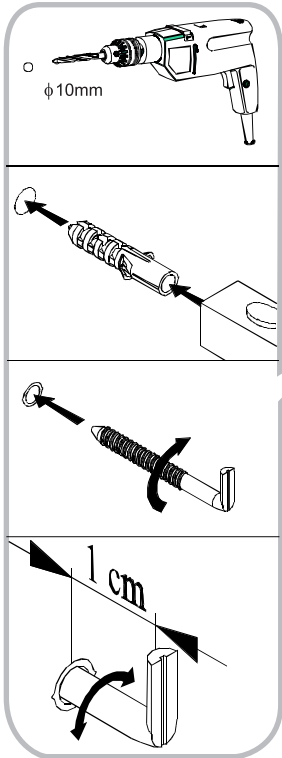

A	B	C	D
1	S97-008	1014x396	7/8
2	S97-113	1048x350	3/8
3	S97-114	1048x350	3/8
4	S97-206	401x350	1/8
5	S97-207	401x350	1/8
6	S97-309/A	366x342	4/8
7	S97-712	402x60	5/8
8	S97-910	1076x396	3/8

5

6

В КРИСТОЛ
 МАГАЗИН МЕБЛІВ

V Полиця / Полка SZW110

A	B	C	D
1	S97-121	218x265	1/8
2	S97-122	218x265	1/8
3	S97-123	218x247	1/8
4	S97-211	1100x265	3/8
5	S97-214	1100x265	3/8
6	S97-512	1067x218	3/8
7	S97-714	1101x60	5/8

5

6

VI Вітрина навісна / Витрина навесная SZW2D1W

A	B	C	D
1	S97-007	794x363	8/8
2	S97-009	794x363	8/8
3	S97-109-01	888x350	1/8
4	S97-110-01	888x350	1/8
5	S97-111-01	888x330	1/8
6	S97-112-01	888x330	1/8
7	S97-205	1100x350	3/8
8	S97-307	343x325	1/8
9	S97-308/A	347x321	4/8
10	S97-710	1101x60	5/8
11	S97-908	902x366	3/8
12	S97-909-01	902x357	2/8