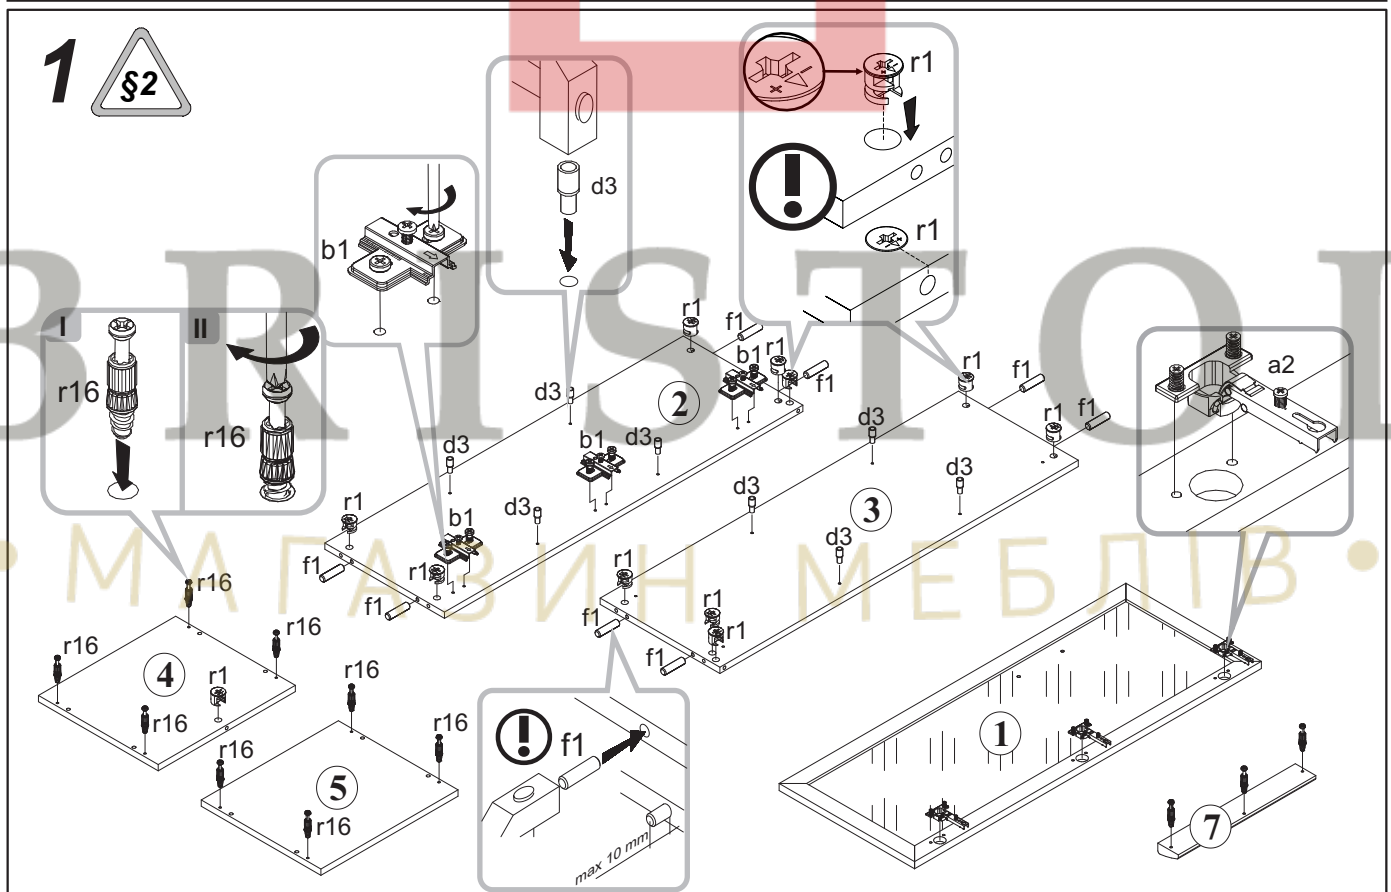

4

5

III Пенал REG1D

A	B	C	D
1	S97-010	1384x396	7/8
2	S97-118	1478x350	1/8
3	S97-119	1478x350	1/8
4	S97-206	401x350	1/8
5	S97-210	401x350	1/8
6	S97-310	368x340	1/8
7	S97-311	368x340	1/8
8	S97-712	402x60	5/8
9	S97-915	1505x395	2/8

A	B	C	D
1	S97-008	1014x396	7/8
2	S97-113	1048x350	3/8
3	S97-114	1048x350	3/8
4	S97-206	401x350	1/8
5	S97-207	401x350	1/8
6	S97-309/A	366x342	4/8
7	S97-712	402x60	5/8
8	S97-910	1076x396	3/8

5

6

В КРИСТОЛ
 МАГАЗИН МЕБЛІВ

V Полиця / Полка SZW110

A	B	C	D
1	S97-121	218x265	1/8
2	S97-122	218x265	1/8
3	S97-123	218x247	1/8
4	S97-211	1100x265	3/8
5	S97-214	1100x265	3/8
6	S97-512	1067x218	3/8
7	S97-714	1101x60	5/8

5

6

VI Вітрина навісна / Витрина навесная SZW2D1W

A	B	C	D
1	S97-007	794x363	8/8
2	S97-009	794x363	8/8
3	S97-109-01	888x350	1/8
4	S97-110-01	888x350	1/8
5	S97-111-01	888x330	1/8
6	S97-112-01	888x330	1/8
7	S97-205	1100x350	3/8
8	S97-307	343x325	1/8
9	S97-308/A	347x321	4/8
10	S97-710	1101x60	5/8
11	S97-908	902x366	3/8
12	S97-909-01	902x357	2/8