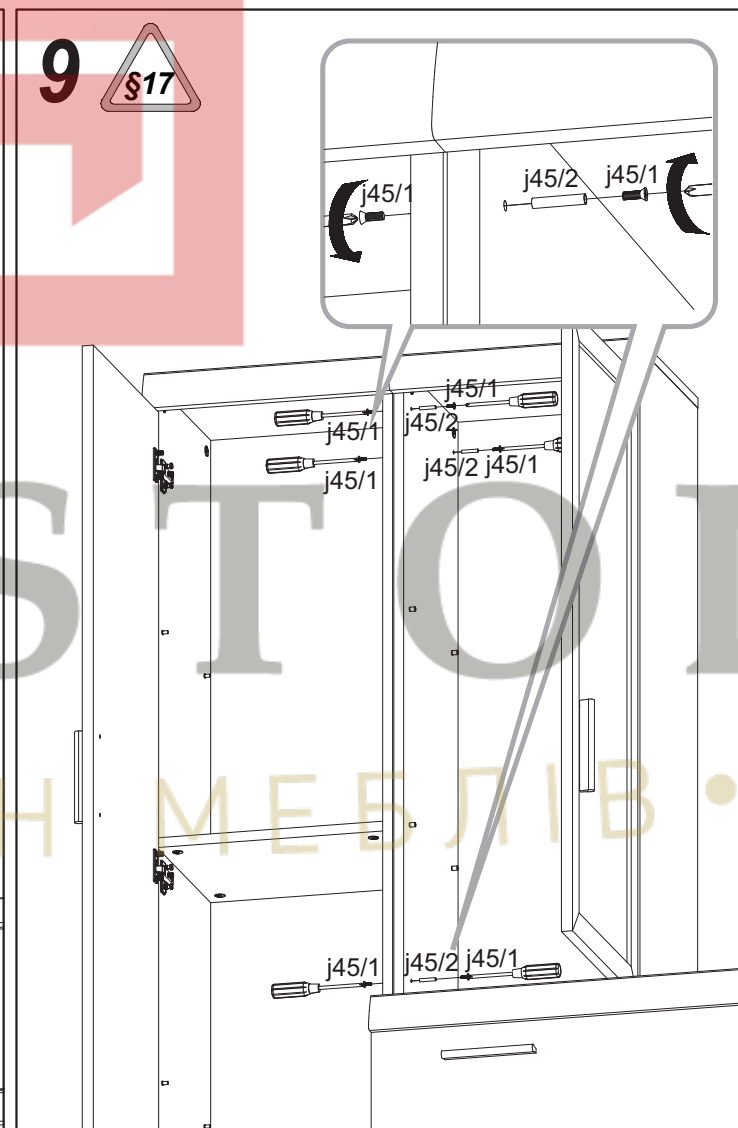

A	B	C	D
1	S97-008	1014x396	7/8
2	S97-113	1048x350	3/8
3	S97-114	1048x350	3/8
4	S97-206	401x350	1/8
5	S97-207	401x350	1/8
6	S97-309/A	366x342	4/8
7	S97-712	402x60	5/8
8	S97-910	1076x396	3/8

5

6

В КРИСТОЛ
 МАГАЗИН МЕБЛІВ

V Полиця / Полка SZW110

A	B	C	D
1	S97-121	218x265	1/8
2	S97-122	218x265	1/8
3	S97-123	218x247	1/8
4	S97-211	1100x265	3/8
5	S97-214	1100x265	3/8
6	S97-512	1067x218	3/8
7	S97-714	1101x60	5/8

5

6

VI Вітрина навісна / Витрина навесная SZW2D1W

A	B	C	D
1	S97-007	794x363	8/8
2	S97-009	794x363	8/8
3	S97-109-01	888x350	1/8
4	S97-110-01	888x350	1/8
5	S97-111-01	888x330	1/8
6	S97-112-01	888x330	1/8
7	S97-205	1100x350	3/8
8	S97-307	343x325	1/8
9	S97-308/A	347x321	4/8
10	S97-710	1101x60	5/8
11	S97-908	902x366	3/8
12	S97-909-01	902x357	2/8