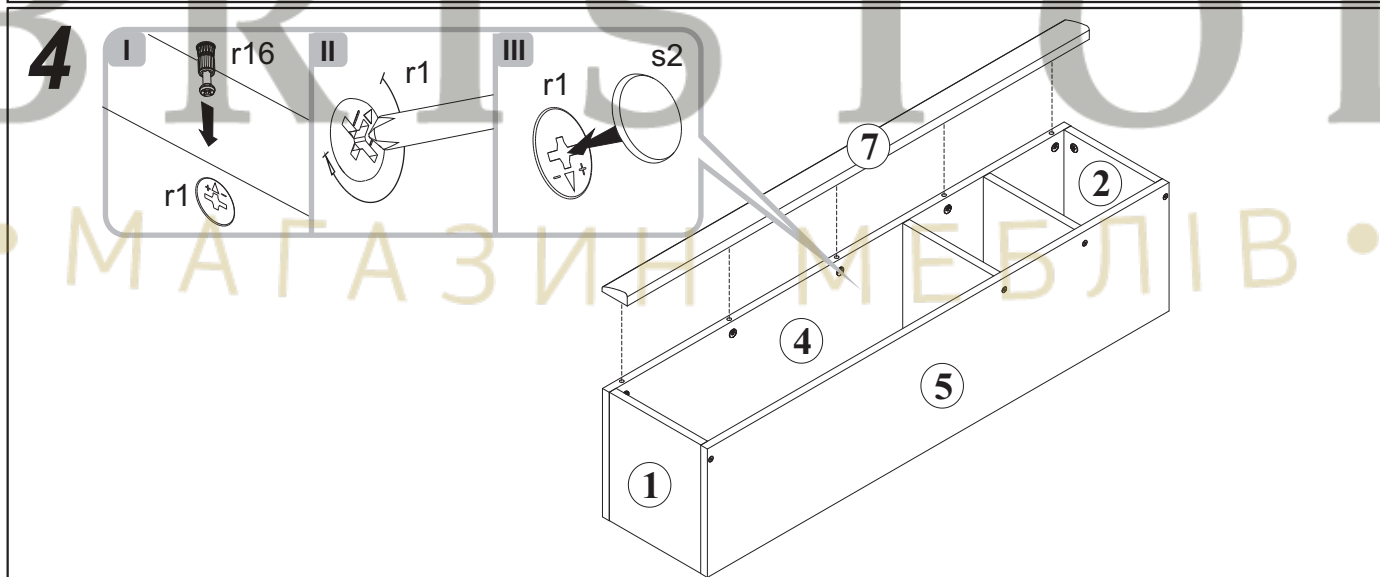

A	B	C	D
1	S97-008	1014x396	7/8
2	S97-113	1048x350	3/8
3	S97-114	1048x350	3/8
4	S97-206	401x350	1/8
5	S97-207	401x350	1/8
6	S97-309/A	366x342	4/8
7	S97-712	402x60	5/8
8	S97-910	1076x396	3/8

5

6

В КРИСТОЛ
 МАГАЗИН МЕБЛІВ

V Полиця / Полка SZW110

A	B	C	D
1	S97-121	218x265	1/8
2	S97-122	218x265	1/8
3	S97-123	218x247	1/8
4	S97-211	1100x265	3/8
5	S97-214	1100x265	3/8
6	S97-512	1067x218	3/8
7	S97-714	1101x60	5/8

5

6

VI Вітрина навісна / Витрина навесная SZW2D1W

A	B	C	D
1	S97-007	794x363	8/8
2	S97-009	794x363	8/8
3	S97-109-01	888x350	1/8
4	S97-110-01	888x350	1/8
5	S97-111-01	888x330	1/8
6	S97-112-01	888x330	1/8
7	S97-205	1100x350	3/8
8	S97-307	343x325	1/8
9	S97-308/A	347x321	4/8
10	S97-710	1101x60	5/8
11	S97-908	902x366	3/8
12	S97-909-01	902x357	2/8