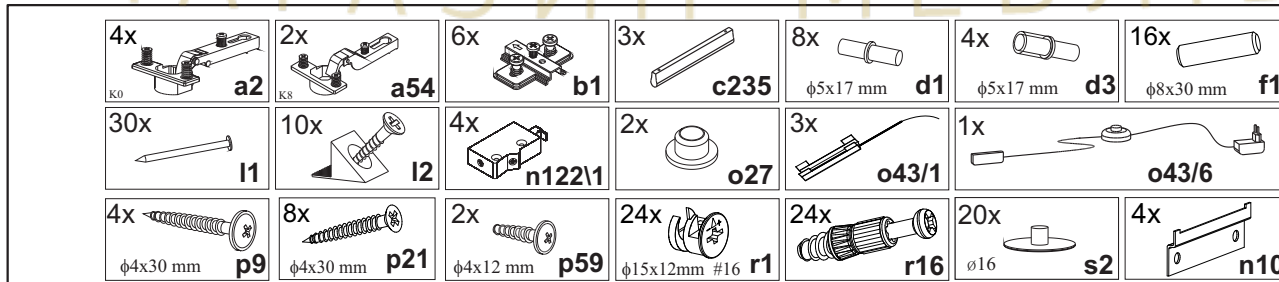

V Полиця / Полка SZW110

A	B	C	D
1	S97-121	218x265	1/8
2	S97-122	218x265	1/8
3	S97-123	218x247	1/8
4	S97-211	1100x265	3/8
5	S97-214	1100x265	3/8
6	S97-512	1067x218	3/8
7	S97-714	1101x60	5/8

5

6

VI Вітрина навісна / Витрина навесная SZW2D1W

A	B	C	D
1	S97-007	794x363	8/8
2	S97-009	794x363	8/8
3	S97-109-01	888x350	1/8
4	S97-110-01	888x350	1/8
5	S97-111-01	888x330	1/8
6	S97-112-01	888x330	1/8
7	S97-205	1100x350	3/8
8	S97-307	343x325	1/8
9	S97-308/A	347x321	4/8
10	S97-710	1101x60	5/8
11	S97-908	902x366	3/8
12	S97-909-01	902x357	2/8