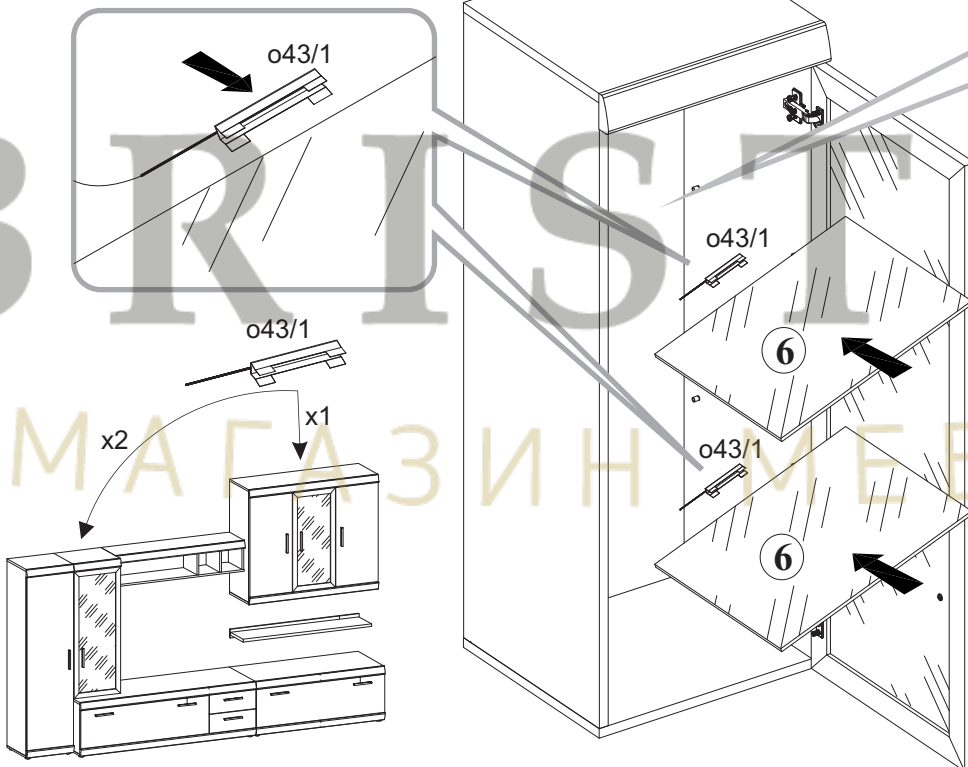

A	B	C	D
1	S97-008	1014x396	7/8
2	S97-113	1048x350	3/8
3	S97-114	1048x350	3/8
4	S97-206	401x350	1/8
5	S97-207	401x350	1/8
6	S97-309/A	366x342	4/8
7	S97-712	402x60	5/8
8	S97-910	1076x396	3/8

5

6

В КРИСТОЛ
 МАГАЗИН МЕБЛІВ

V Полиця / Полка SZW110

A	B	C	D
1	S97-121	218x265	1/8
2	S97-122	218x265	1/8
3	S97-123	218x247	1/8
4	S97-211	1100x265	3/8
5	S97-214	1100x265	3/8
6	S97-512	1067x218	3/8
7	S97-714	1101x60	5/8

5

6

VI Вітрина навісна / Витрина навесная SZW2D1W